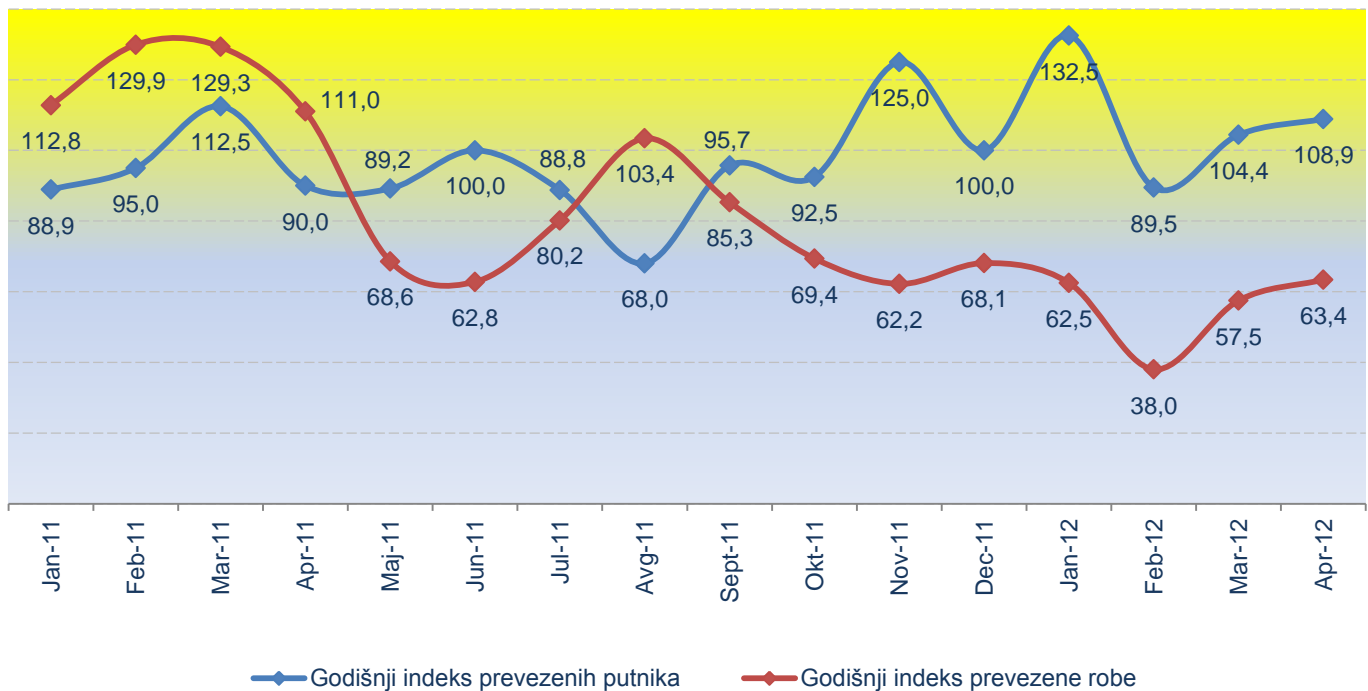

## Prevoz putnika i robe u željezničkom saobraćaju April 2012. godine

*U ovom saopštenju objavljuju se podaci o prevozu putnika i robe u željezničkom saobraćaju.*

*Broj prevezenih putnika u aprilu 2012. godine u odnosu na isti mjesec prethodne godine bilježi rast za 8,9%.*

*Prevoz robe u aprilu 2012. godine u odnosu na isti mjesec prethodne godine bilježi pad za 36,6%.*

**Grafik 1. Godišnji indeksi prevoza putnika i prevoza robe**

**Tabela 1. Količinski pokazatelji u željezničkom saobraćaju**