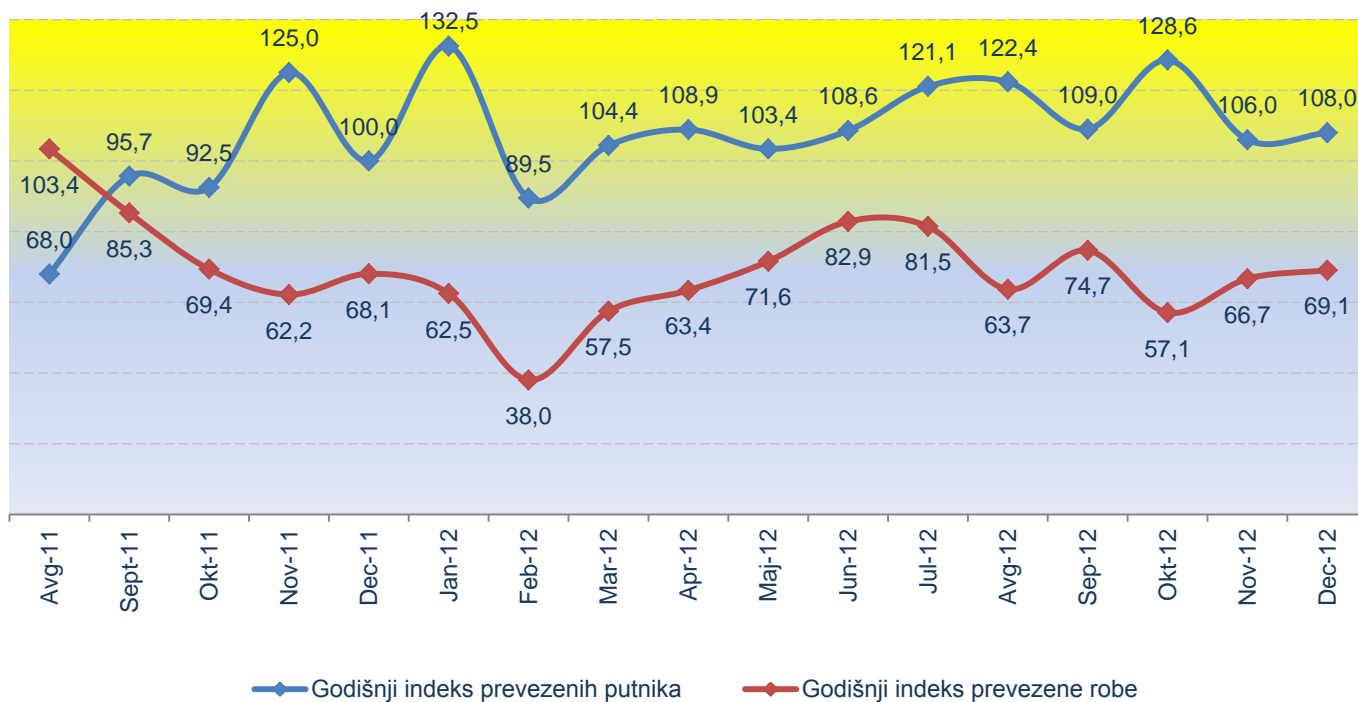

Prevoz putnika i robe u željezničkom saobraćaju Decembar 2012. godine

U ovom saopštenju objavljuju se podaci o prevozu putnika i robe u željezničkom saobraćaju.

Broj prevezenih putnika u decembru 2012. godine u odnosu na isti mjesec prethodne godine bilježi rast za 8,0%.

Prevoz robe u decembru 2012. godine u odnosu na isti mjesec prethodne godine bilježi pad za 30,9%.

Grafik 1. Godišnji indeksi prevoza putnika i prevoza robe

Tabela 1. Količinski pokazatelji u željezničkom saobraćaju