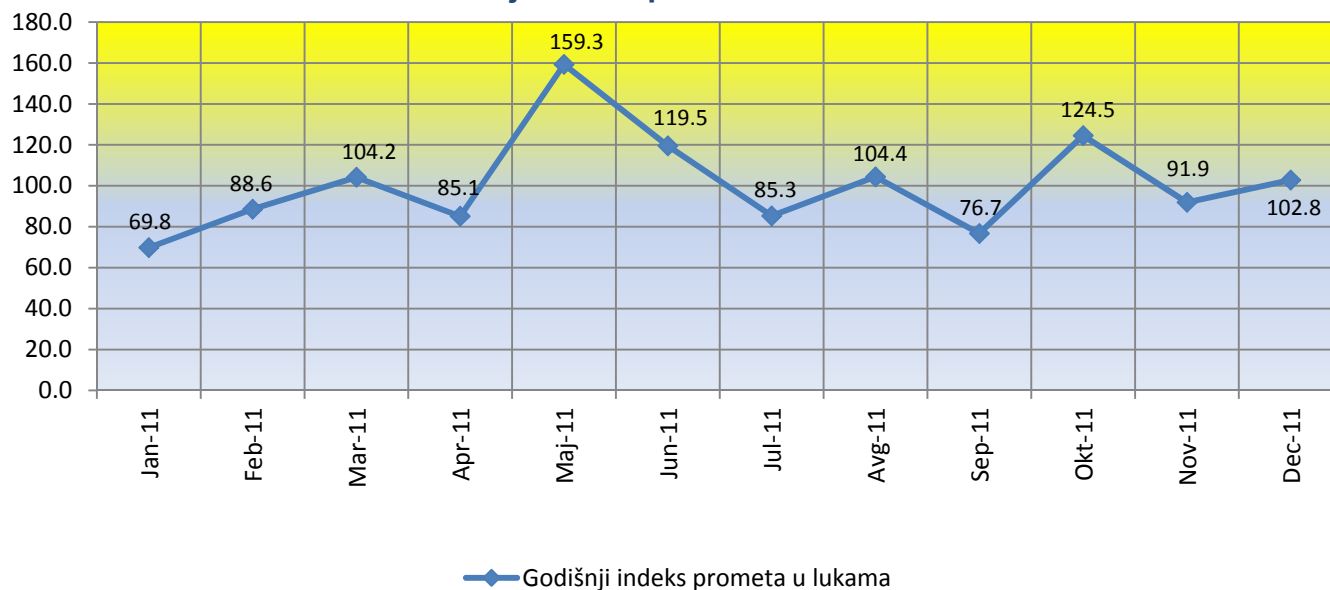

Prevoz robe u pomorskom saobraćaju Decembar 2011. godine

U ovom saopštenju objavljuju se podaci o prevozu robe u pomorskom saobraćaju, kao i podaci o prometu u lukama.

Ukupan promet robe u decembru 2011. godine u odnosu na isti mjesec prethodne godine bilježi rast za 2.8%.

Broj prevezene robe u decembru 2011. godine u odnosu na isti mjesec prethodne godine bilježi pad za 46.7%.

Godišnji indeks prometa u lukama