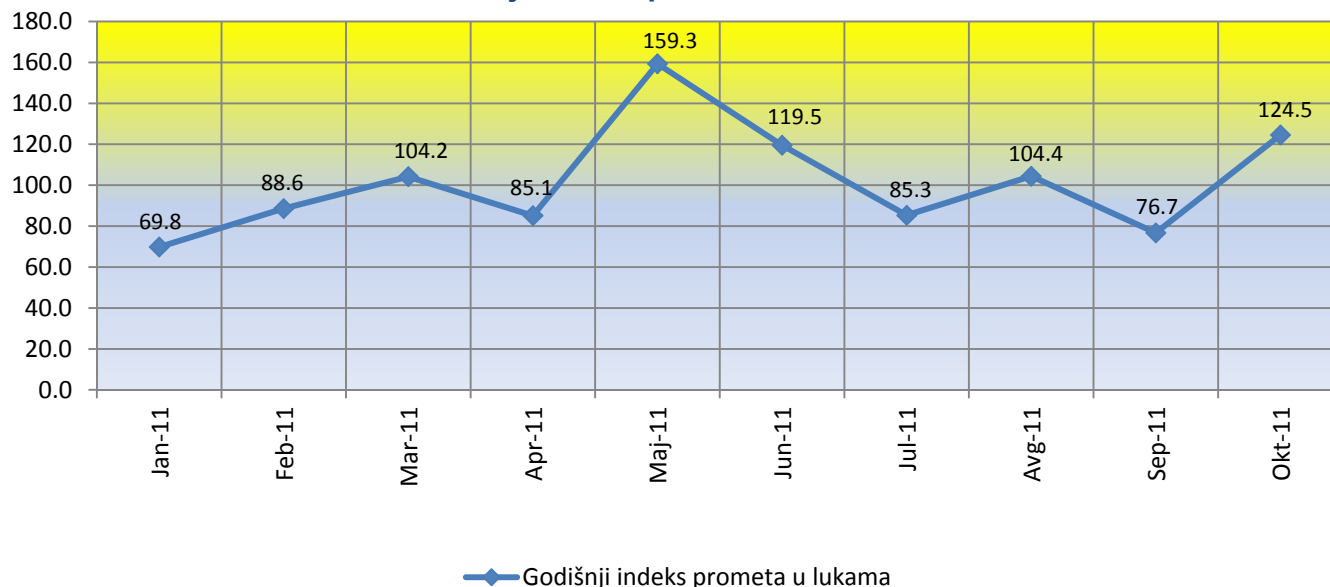

## Prevoz robe u pomorskom saobraćaju Oktobar 2011. godine

*U ovom saopštenju objavljuju se podaci o prevozu robe u pomorskom saobraćaju ,kao i podaci o prometu u lukama.*

*Kod ukupnog prometa u oktobru 2011.godine u odnosu na isti mjesec prethodne godine bilježi se rast u pomorskom saobraćaju za 24.5%.*

*Kod broja prevezene robe u oktobru 2011.godine u odnosu na isti mjesec prethodne godine bilježi pad u pomorskom saobraćaju za 44.8 %.*

**Godišnji indeks prometa u lukama**