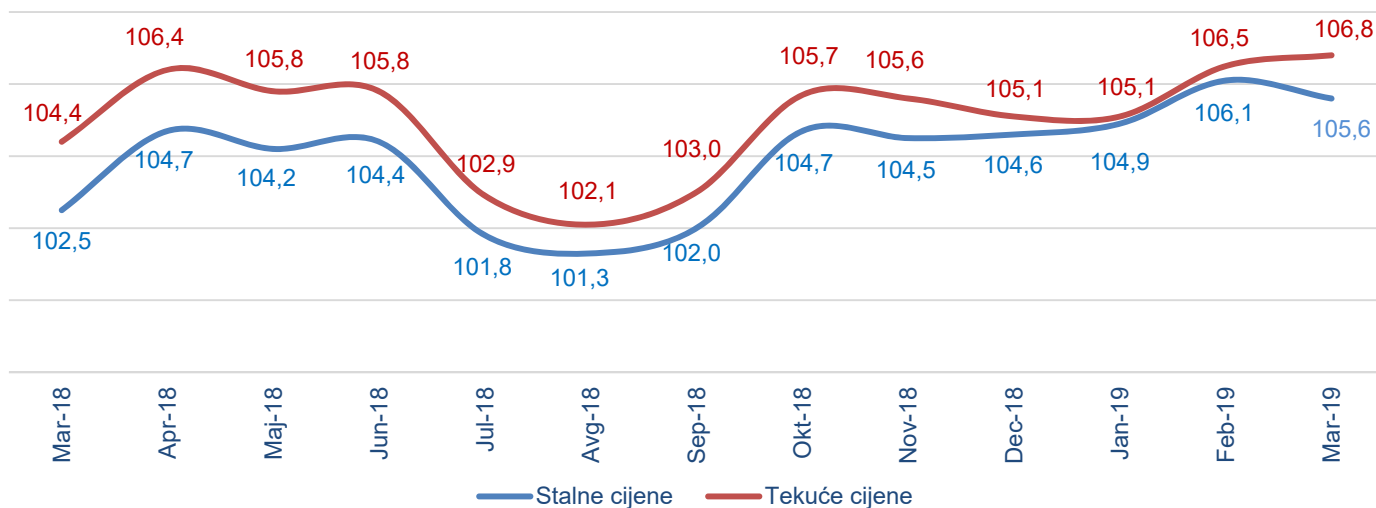

Indeks prometa u trgovini na malo Mart 2019. godine

Promet robe u trgovini na malo u martu 2019. godine u odnosu na isti mjesec prethodne godine veći je za 6,8% u tekućim i 5,6% u stalnim cijenama.

Grafik 1. Godišnji indeksi prometa u trgovini na malo u stalnim i tekućim cijenama¹

Tabela 1. Indeksi prometa u trgovini na malo u stalnim i tekućim cijenama

Indeksi	Mar 2019 Ø 2015	Mar 2019 Feb 2019	Mar 2019 Mar 2018
Indeks prometa u trgovini na malo, u tekućim cijenama	104,2	112,0	106,8
Indeks prometa u trgovini na malo, u stalnim cijenama	98,6	111,0	105,6

¹ Godišnji indeksi predstavljaju relativnu promjenu prometa u trgovini na malo u tekućem mjesecu u odnosu na isti mjesec prethodne godine. Detaljniji podaci o indeksu prometa u trgovini na malo su dostupni na sljedećem linku: [Podaci](#)

Obuhvat

Statistika unutrašnje trgovine obuhvata i prikazuje promet preduzeća čija je osnovna djelatnost trgovina na malo. Mjesečno istraživanje trgovine na malo se obračunava na bazi uzorka u koji su uključena sva velika i srednja preduzeća, dok su mala izabrana metodom slučajnog uzorka.